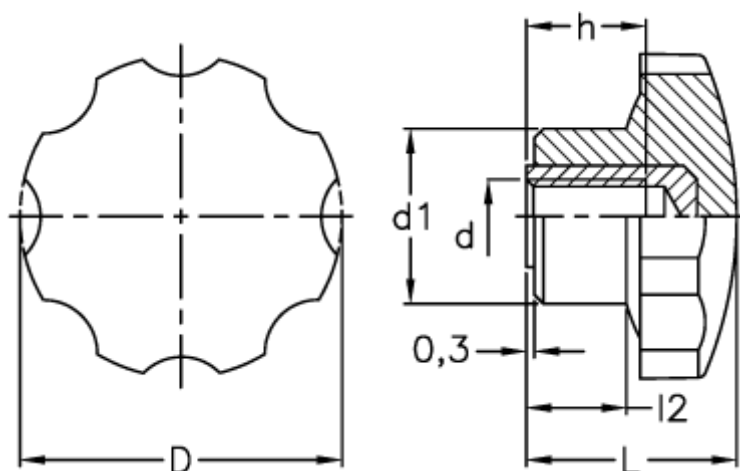

Varenummer: 2302073031
Beskrivelse: E+G Stjernegreb
VH.153/25 B-M5

Mål

D	= 25
d1	= 15
d 6H	= M5
h	= 10
L	= 18
l2	= 9